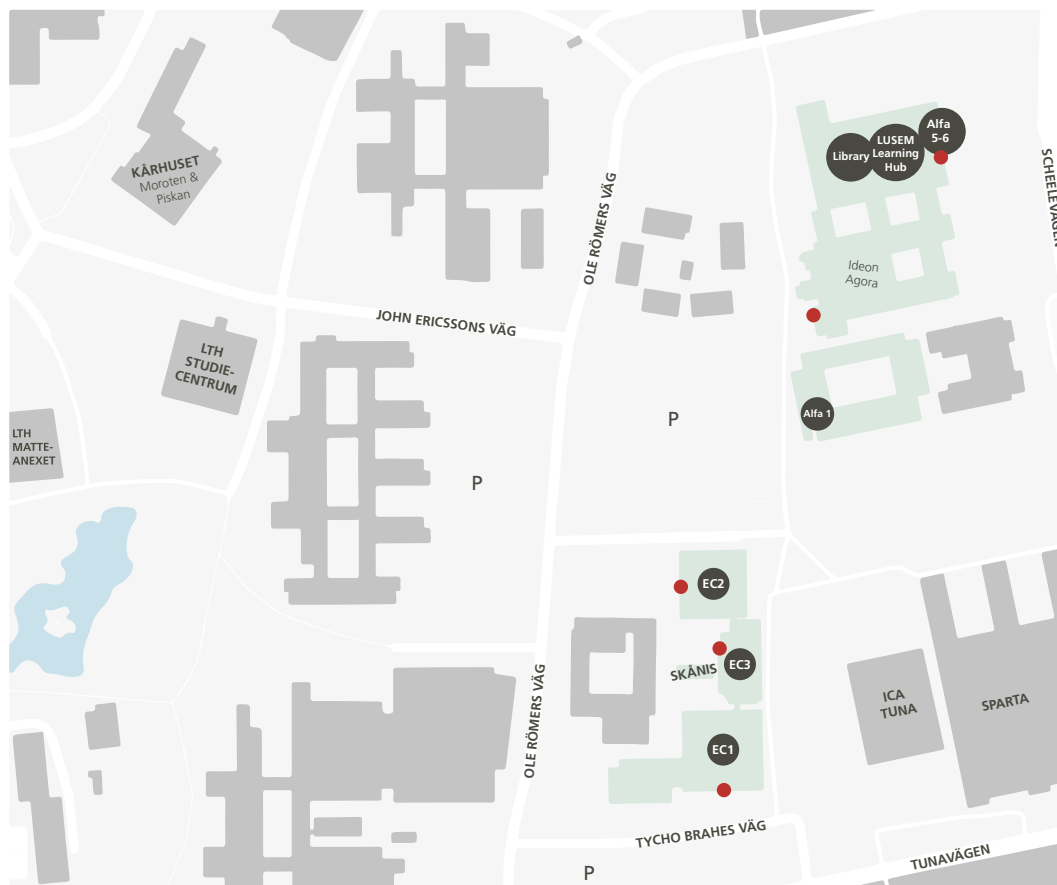

Campuskarta

EKONOMIHÖGSKOLAN VID LUNDS UNIVERSITET

INSTITUTIONER OCH CENTRUM

Centrum för ekonomisk demografi
Ekonomisk-historiska institutionen
Företagsekonomiska institutionen
Institutionen för handelsrätt
Institutionen för informatik
Institutet för livsmedelsekonomisk analys (Agrifood)
Nationalekonomiska institutionen
Statistiska institutionen
Sten K Johnson Centre for Entrepreneurship

STUDENTKÅR OCH STUDENTFÖRENING

Studentkåren Lundaekonomerna
LINC (Lund University Finance Society)

FLIPPADE KLASSRUM

EC1:131
EC1:134
EC1:135

FÖRELÄSNINGSSALAR

Crafoordsalen
Karlssonsalen
Tegstamsalen

Alfa 1 plan 2
Alfa 1 plan 2
EC1 plan 2, Alfa 1 plan 3, Alfa 5-6 plan 3
EC2 plan 3
EC2 plan 2
Alfa 1 plan 4
EC1 plan 2, Alfa 1 plan 4
EC1 plan 3
Alfa 1 plan 1

Skånelängan "Skånis"
EC1 plan 0

EC1 plan 1
EC1 plan 1
EC1 plan 1

EC1 plan 1
EC3 plan 1
EC3 plan 1